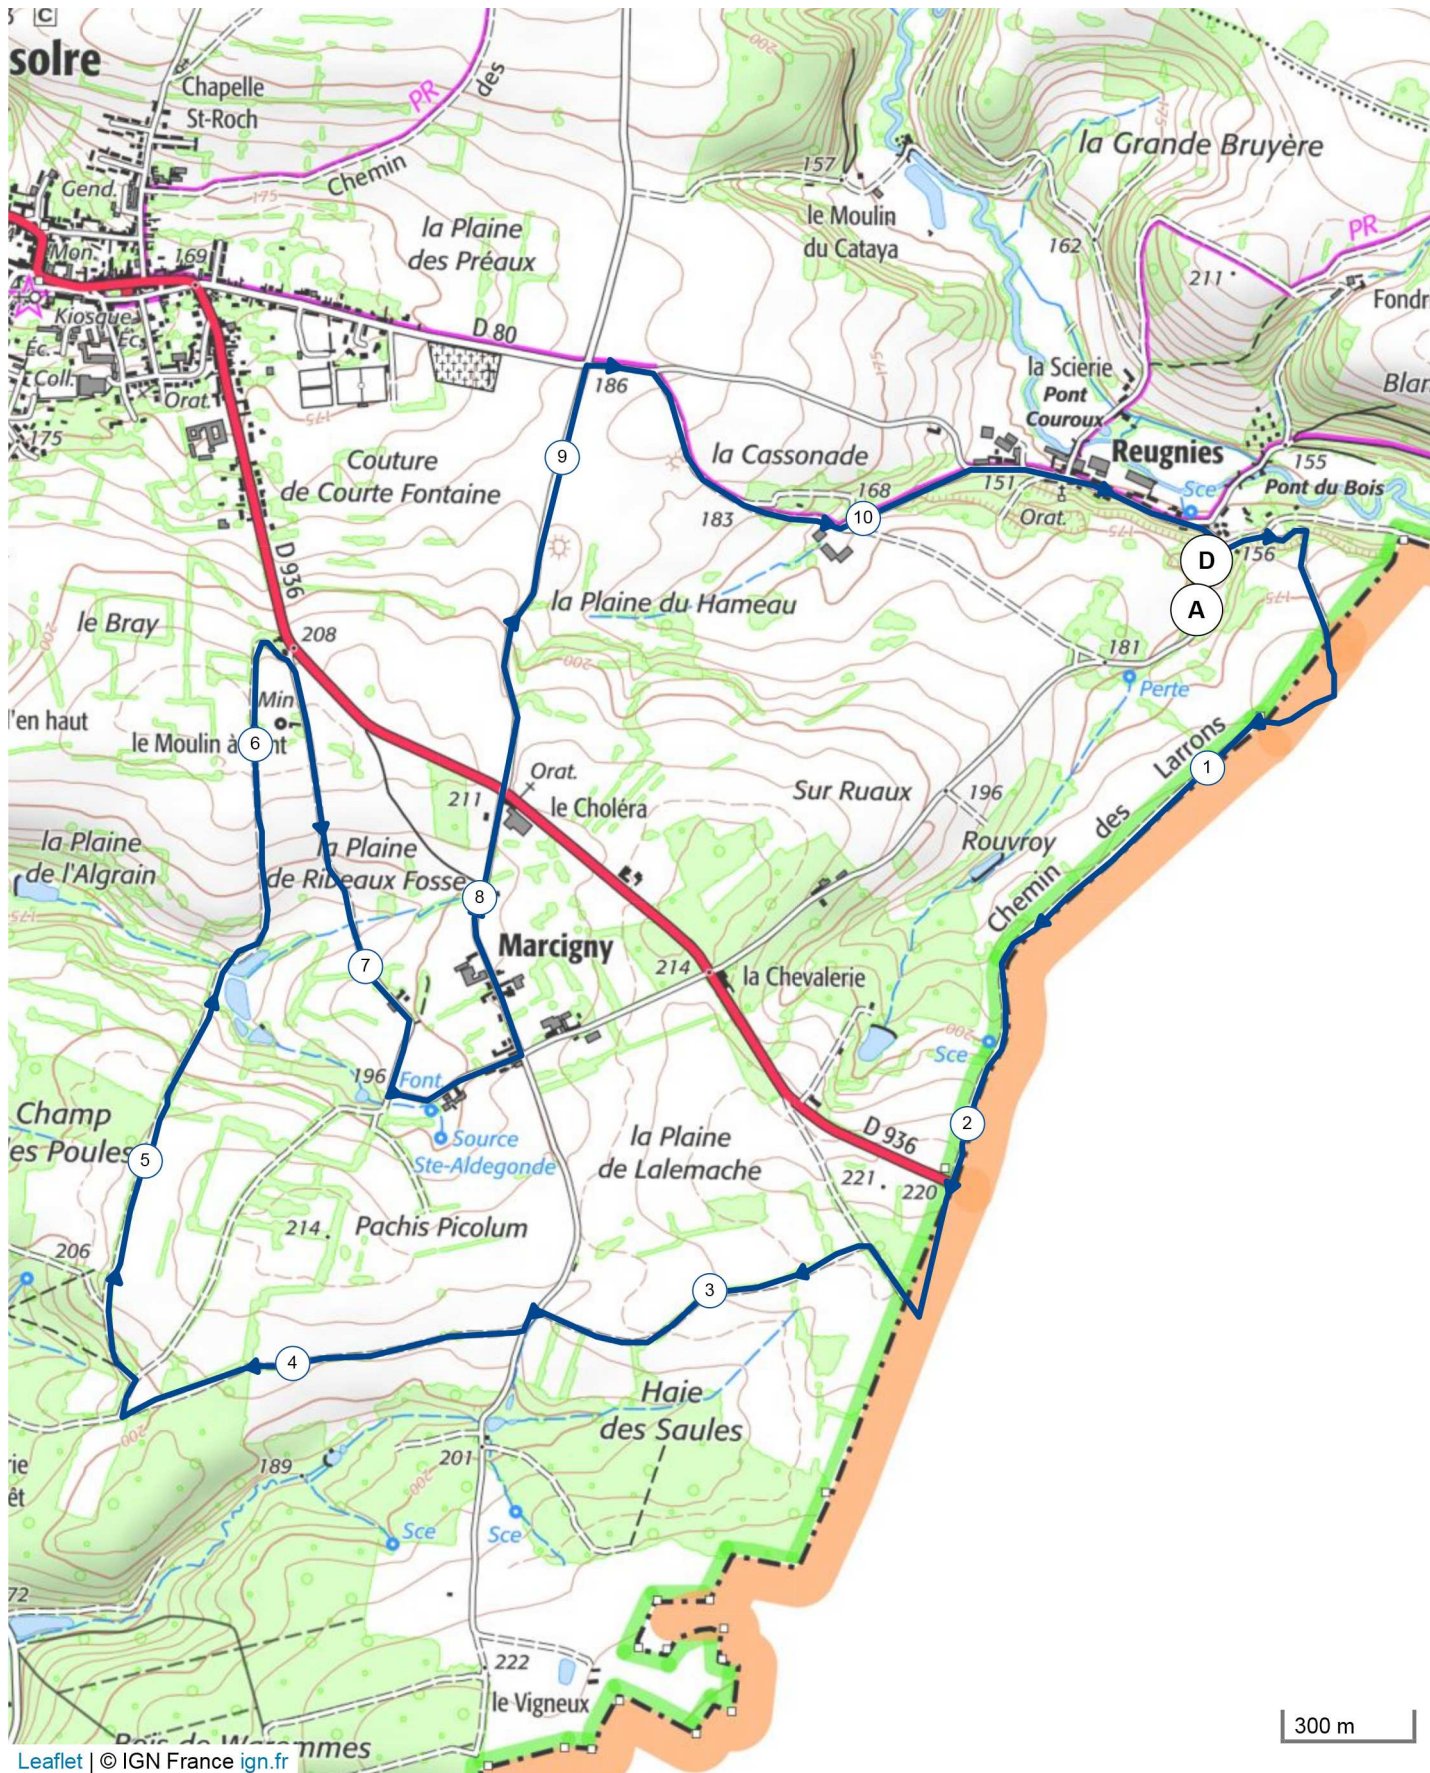

10593085 | Randonnée pédestre | SARS REUGNIES GP2

Beaumont -> Beaumont

10.941 km \uparrow 127 m \downarrow 124 m \updownarrow 157 m \up 220 m

Leaflet | © IGN France ign.fr

Le droit de reproduction est strictement réservé à un usage personnel et privé. Lors de la pratique de votre activité, veuillez à respecter les propriétés et chemins privés et assurez-vous de la praticabilité du parcours.

© 2020 Openrunner